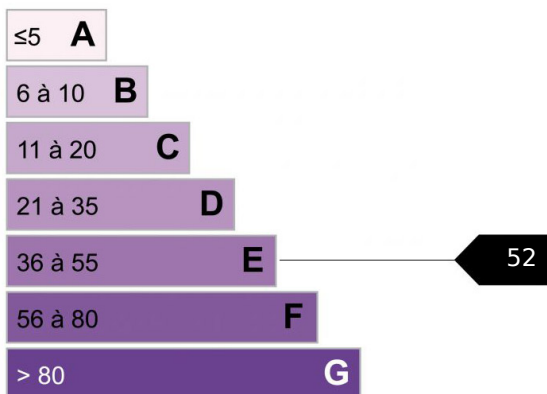

2 pièces Chamonix centre

Prestations

Piscine, Ascenseur, Gardien, Double vitrage

Vaste 2 pièces avec grand balcon et vue exceptionnelle sur la chaîne du Mnt-Blanc, séjour lumineux, chambre double, cuisine semi indépendante. Belles prestations. Espace forme et détente : piscine, sauna, salle de sport.

Très bel appartement dans la résidence "les balcons du savoy" situé sur la piste du Savoy avec accès direct au domaine skiable du Brévent.

Logement économe

Logement énergivore

Faible émission de GES

Forte émission de GES