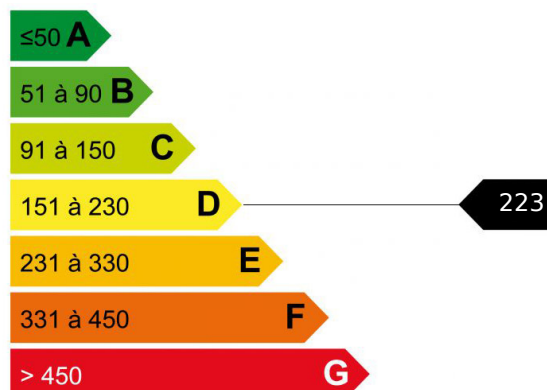

Très bel appartement dans la résidence "les balcons du savoy" situé sur la piste du Savoy avec accès direct au domaine skiable du Brévent.

Logement économe

Logement énergivore

Faible émission de GES

Forte émission de GES