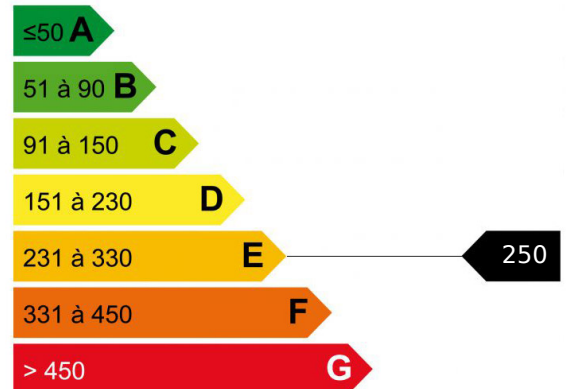

Un premier niveau avec garage et un appartement indépendant avec une chambre, une salle de bains. Au second niveau, un grand salon avec cuisine, 3 chambres, salle d'eau, un toilette. Accès au jardin via une véranda. À l'extérieur, vous trouverez une terrasse en bois et une vue magnifique et dégagée sur l'ensemble de la chaîne du Mont-Blanc. Au dernier étage, une mezzanine et une chambre avec salle de bains en suite.

Logement économe

Logement énergivore

Faible émission de GES

Forte émission de GES