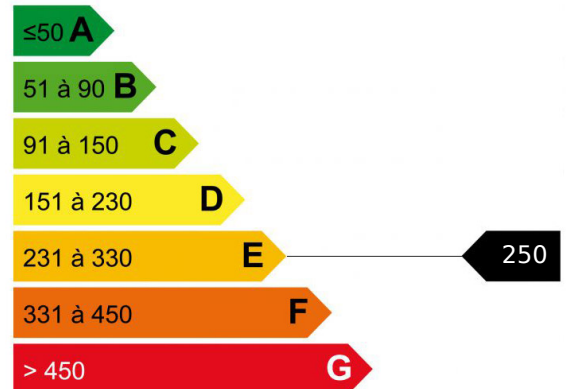

Un premier niveau avec garage et un appartement indépendant avec une chambre, une salle de bains. Au second niveau, un grand salon avec cuisine, 3 chambres, salle d'eau, un toilette. Accès au jardin via une véranda. À l'extérieur, vous trouverez une terrasse en bois et une vue magnifique et dégagée sur l'ensemble de la chaîne du Mont-Blanc. Au dernier étage, une mezzanine et une chambre avec salle de bains en suite.

Logement économe

Logement énergivore

Faible émission de GES

Forte émission de GES

DPE vierge
consommations non exploitables