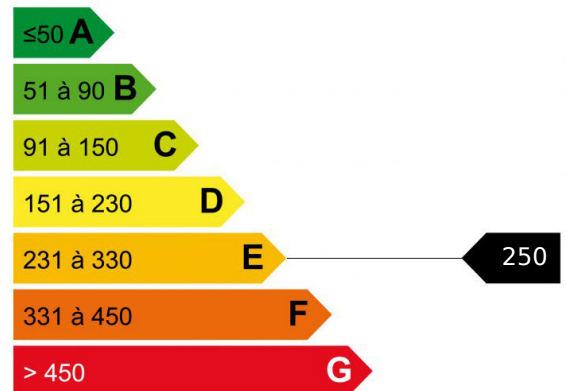

Un premier niveau avec garage et un appartement indépendant avec une chambre, une salle de bains. Au second niveau, un grand salon avec cuisine, 3 chambres, salle d'eau, un toilette. Accès au jardin via une véranda. À l'extérieur, vous trouverez une terrasse en bois et une vue magnifique et dégagée sur l'ensemble de la chaîne du Mont-Blanc. Au dernier étage, une mezzanine et une chambre avec salle de bains en suite.

Logement économe

Logement énergivore

Faible émission de GES

Forte émission de GES