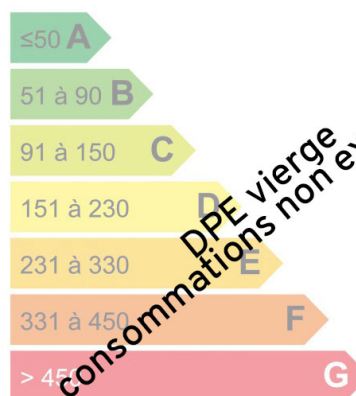

Terrain à bâtir Vallorcine

Le Coutteray. Ensoleillé et dominant, ce terrain offre une très belle vue sur la Verte et les Drus. Terrain constructible proche arrêt de train et des pistes de skis du Buet.

Logement économe

Logement énergivore

Faible émission de GES

Forte émission de GES