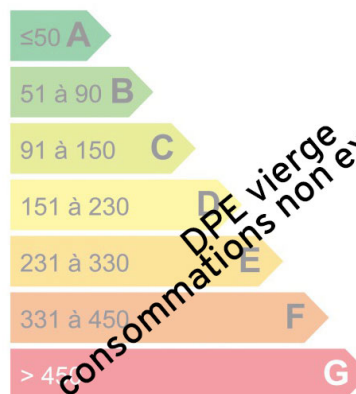

Terrain à bâtir Vallorcine

Le Coutteray. Ensoleillé et dominant, ce terrain offre une très belle vue sur la Verte et les Drus. Terrain constructible proche arrêt de train et des pistes de skis du Buet.

Logement économe

Logement énergivore

Faible émission de GES

Forte émission de GES