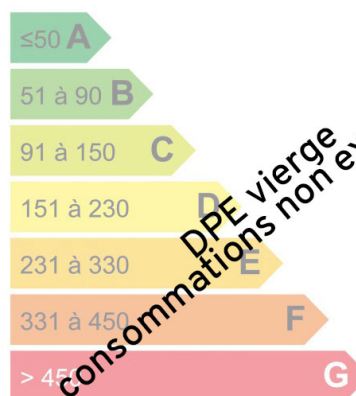

Terrain à bâtir Vallorcine

Le Coutteray. Ensoleillé et dominant, ce terrain offre une très belle vue sur la Verte et les Drus. Terrain constructible proche arrêt de train et des pistes de skis du Buet.

Logement économe

Logement énergivore

Faible émission de GES

Forte émission de GES

DPE vierge
consommations non exploitables