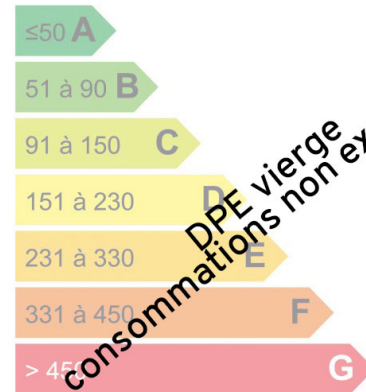

INTER AGENCE

Logement économe

Logement énergivore

Faible émission de GES

Forte émission de GES

DPE vierge
consommations non exploitables