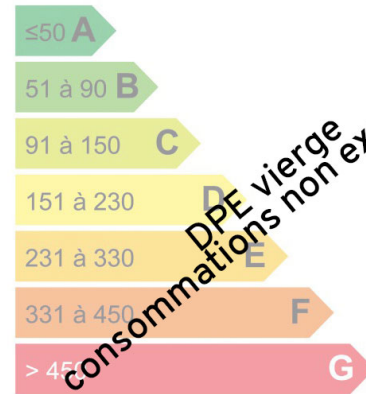

INTER AGENCE

Logement économe

Logement énergivore

Faible émission de GES

Forte émission de GES

DPE vierge
consommations non exploitables