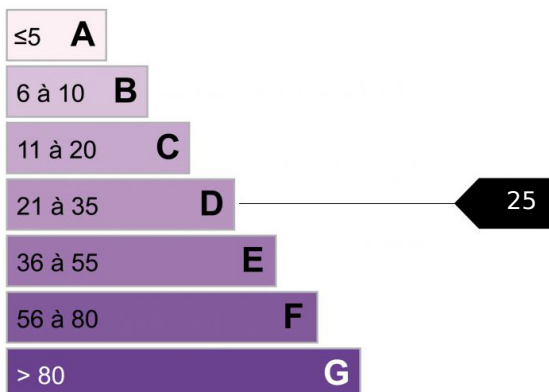

Logement énergivore

Faible émission de GES