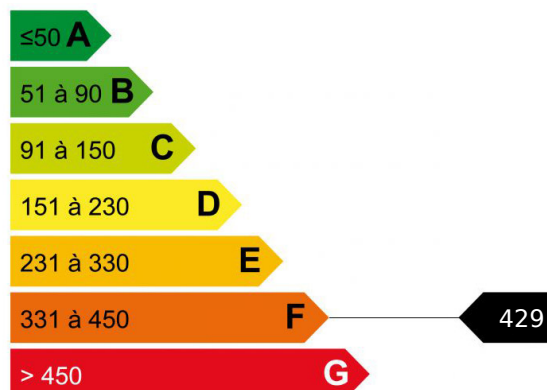

Chalet 4 pièces Vallorcine

Le chalet idéal pour se ressourcer ! Situé au coeur des Alpes de Vallorcine, entre le village et les chalets de Loriaz, ce chalet d'environ 100 m² a été construit avec goût et authenticité sur 3450 m² de terrain au calme absolu, à la vue dégagée et l'ensoleillement maximum. 3 chambres, salle de bains, séjour, coin cuisine. Une réserve à bois et un mazot en dépendances. Accessible en 15 min de marche par la route forestière, ou 5 min. en 4x4 ou SUV.

Logement économe

Logement énergivore

Faible émission de GES

Forte émission de GES