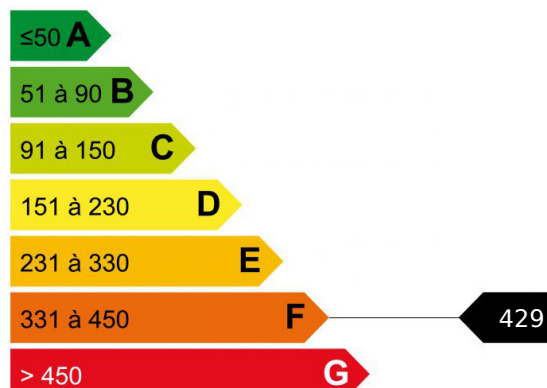

Chalet 4 pièces Vallorcine

Le chalet idéal pour se ressourcer ! Situé au coeur des Alpes de Vallorcine, entre le village et les chalets de Loriaz, ce chalet d'environ 100 m² a été construit avec goût et authenticité sur 3450 m² de terrain au calme absolu, à la vue dégagée et l'ensoleillement maximum. 3 chambres, salle de bains, séjour, coin cuisine. Une réserve à bois et un mazot en dépendances. Accessible en 15 min de marche par la route forestière, ou 5 min. en 4x4 ou SUV.

Logement économe

Logement énergivore

Faible émission de GES

Forte émission de GES