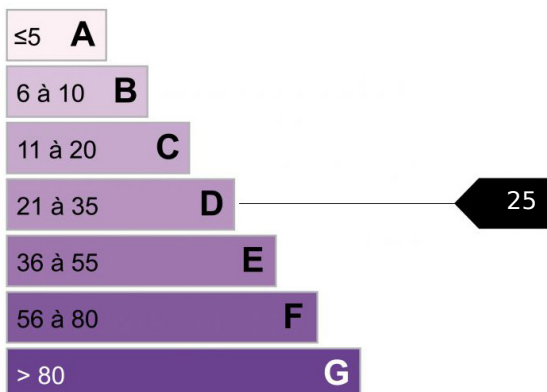

Logement énergivore

Faible émission de GES