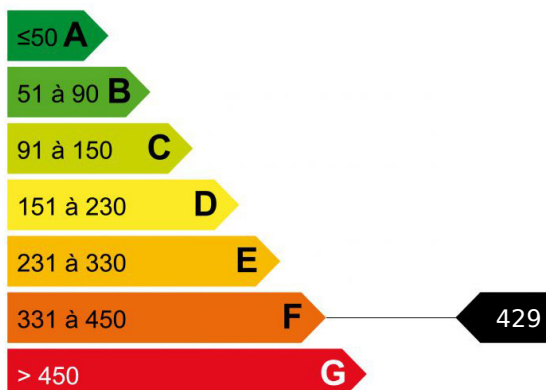

Chalet 4 pièces Vallorcine

Le chalet idéal pour se ressourcer ! Situé au coeur des Alpes de Vallorcine, entre le village et les chalets de Loriaz, ce chalet d'environ 100 m² a été construit avec goût et authenticité sur 3450 m² de terrain au calme absolu, à la vue dégagée et l'ensoleillement maximum. 3 chambres, salle de bains, séjour, coin cuisine. Une réserve à bois et un mazot en dépendances. Accessible en 15 min de marche par la route forestière, ou 5 min. en 4x4 ou SUV.

Logement économe

Logement énergivore

Faible émission de GES

Forte émission de GES