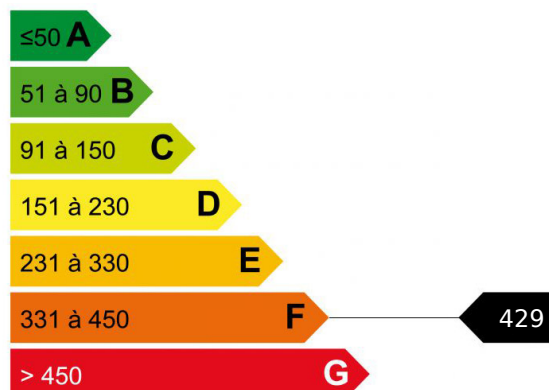

## Chalet 4 pièces Vallorcine

Le chalet idéal pour se ressourcer ! Situé au coeur des Alpes de Vallorcine, entre le village et les chalets de Loriaz, ce chalet d'environ 100 m<sup>2</sup> a été construit avec goût et authenticité sur 3450 m<sup>2</sup> de terrain au calme absolu, à la vue dégagée et l'ensoleillement maximum. 3 chambres, salle de bains, séjour, coin cuisine. Une réserve à bois et un mazot en dépendances. Accessible en 15 min de marche par la route forestière, ou 5 min. en 4x4 ou SUV.

### Logement économe

### Faible émission de GES