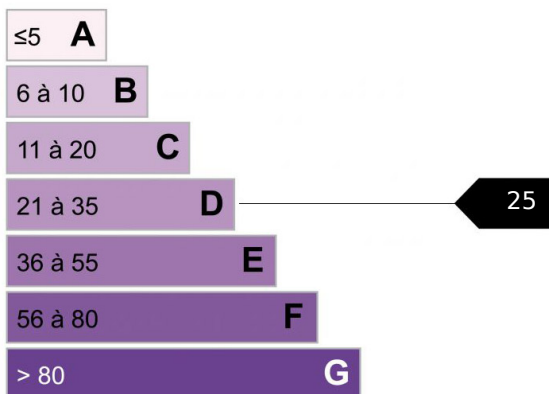

Logement énergivore

Faible émission de GES