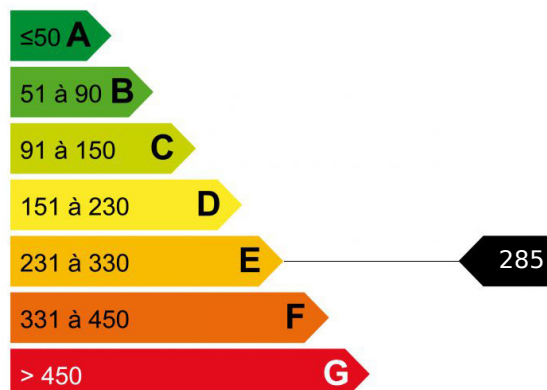

Logement économe