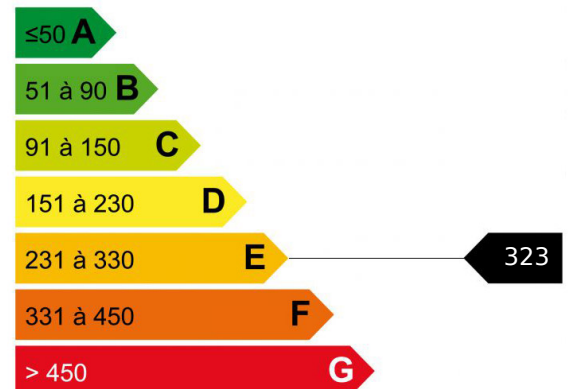

Logement économe