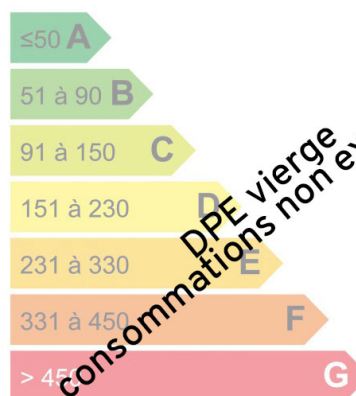

TERRAIN VALLORCINE

À Vallorcine, lieu dit Barberine, un terrain d'une surface de 603 m² offrant la possibilité de construire un chalet joli chalet de montagne

Logement économe

Logement énergivore

Faible émission de GES

Forte émission de GES

DPE vierge
consommations non exploitables