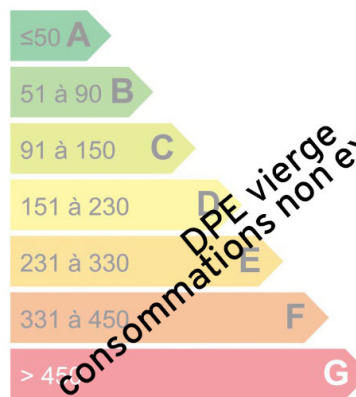

TERRAIN VALLORCINE

À Vallorcine, lieu dit Barberine, un terrain d'une surface de 603 m² offrant la possibilité de construire un chalet joli chalet de montagne

Logement économe

Logement énergivore

Faible émission de GES

Forte émission de GES

DPE vierge
consommations non exploitables