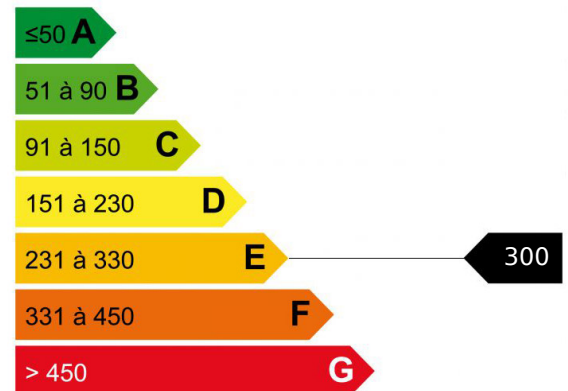

CHALET PRESTIGE ENTRE MEGEVE ET CHAMONIX

Prestations

Baignoire balnéo, Cheminée, Double vitrage, Fenêtres coulissantes, Clôture, Éclairage extérieur, Piscine, Sauna

SAINT-GERVAIS - Plongez dans un véritable paradis alpin avec cette magnifique propriété, une résidence d'exception à l'architecture élégante, alliant confort et intimité. Située au cœur d'un quartier calme et ensoleillé, l'environnement est idéal puisque à proximité du village et à quelques minutes des remontées mécaniques de Saint-Gervais et de Megève.

Ce chalet de prestige construit dans un style traditionnel vous séduira de par son agréable pièce de vie avec cheminée et salle à manger, invitant à des instants de convivialité, tandis que les grandes baies vitrées vous dévoilent une vue panoramique époustouflante. La cuisine parfaitement équipée, véritable terrain de jeu pour les gastronomes, s'ouvre sur une terrasse abritée, avec un accès au jardin.

Les chambres conçues avec raffinement et confort offrent des espaces personnels avec salles de bains en suite.

- une chambre master avec grands rangements, douche, baignoire balnéo et sauna

- une chambre avec salle de douche,
- et en rez de jardin 2 chambres avec salle de bains baignoire et douche.

La convivialité s'exprime également à travers un salon/salle de jeu s'ouvrant sur la terrasse, le jardin et la piscine. Une buanderie et un bureau, des espaces

Logement économe

Logement énergivore

Faible émission de GES