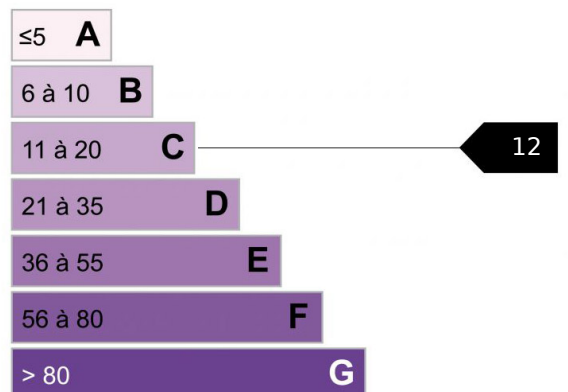

Forte émission de GES

www.alpimmo.fr

pratiques et fonctionnels, complètent ce très joli chalet.

Coté extérieur, une belle parcelle de 2.100m² de terrain paysagé créant un véritable havre de paix, invite à la détente au bord de la piscine. Vous serez séduit par le mazot aménagé d'une chambre, d'une salle de bains et d'une kitchenette, idéal par son indépendance.