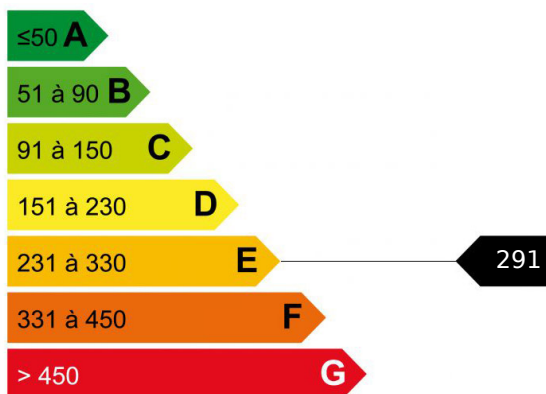

Logement économe