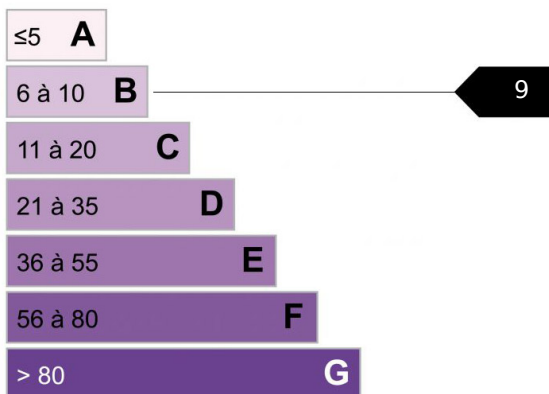

Logement énergivore

Faible émission de GES