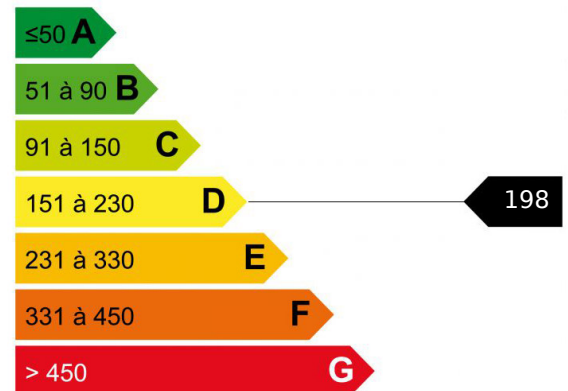

SOUS COMPROMIS - Chalet Les Praz

Prestations

Double vitrage, Internet

SOUS COMPROMIS - Ce chalet mitoyen allie le charme de la construction traditionnelle avec des éléments en pierre, bois et toitures en ancelles.

En rez-de-jardin, vous serez accueilli par une entrée spacieuse avec un dégagement qui mène à une chambre offrant une belle vue sur le Brévent. Vous trouverez également deux salles de bains, des toilettes indépendantes et deux chambres lumineuses avec portes-fenêtres donnant accès à la terrasse et au jardin plein sud.

Le sous-sol de la maison abrite une chambre master avec salle de bains, un sauna pour des moments de détente, ainsi qu'une buanderie.

À l'étage, vous découvrirez un vaste séjour salle à manger baigné de lumière, agrémenté d'un poêle à bois pour une ambiance chaleureuse ouvert sur une cuisine toute équipée. De grandes baies vitrées vous offriront une vue imprenable depuis la terrasse exposée à l'est, avec une vue sur les majestueuses Drus. Un balcon orienté au sud vous offrira une vue sublime sur la chaîne du Mont-Blanc, pour des moments de contemplation exceptionnels.

Logement économe