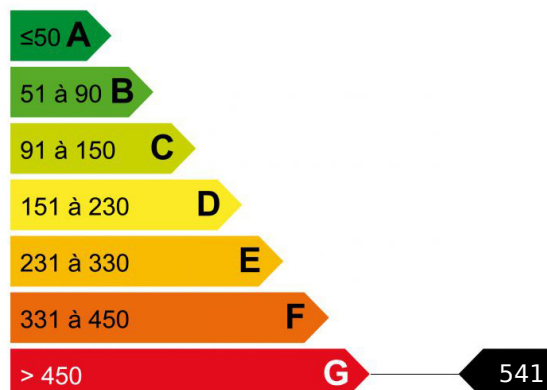

Chalet - Argentière

Découvrez cette magnifique propriété de montagne, un chalet spacieux de 170 m² situé dans le quartier prisé de La Rosière, à seulement quelques pas des pistes des Grands Montets. Ce chalet dispose d'un salon chaleureux avec une belle cheminée, une loggia lumineuse, une cuisine entièrement équipée ainsi qu'un bureau offrant un accès direct au jardin paysager. À l'étage, vous serez séduit par les 2 grandes chambres avec balcon, offrant une superbe vue sur les montagnes environnantes, ainsi qu'une salle de bain rénovée et un toilette indépendant.

Logement économe

Logement économe

Faible émission de GES

Forte émission de GES