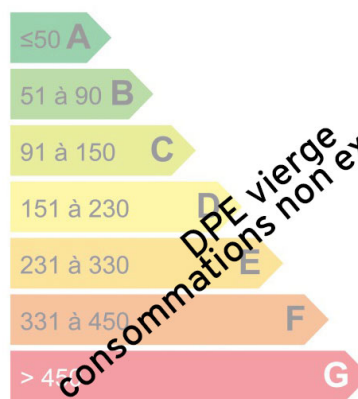

CHALET CHAMONIX

Prestations

Triple vitrage,Salle de sport,Sauna

Dans un secteur prisé, chalet d'environ 350 m2 aux prestations très haut de gamme. 6 chambres. Terrain au calme face à la chaîne du Mont-Blanc

Logement économe

Logement énergivore

Faible émission de GES