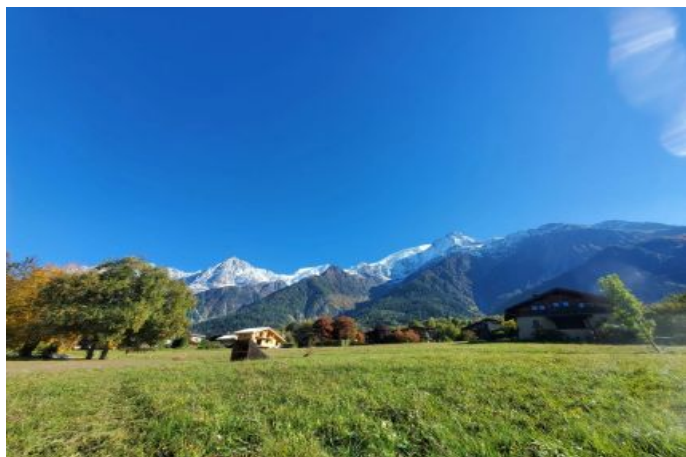

TERRAIN AVEC PERMIS ACCEPTE

SOUS COMPROMIS - Grand terrain de près de 3690m² situé au centre des Houches vendu avec permis de construire pour un chalet de 230m² purgé de tous recours. Emplacement de choix à proximité immédiate des pistes de ski débutant du tourchet et seulement quelques minutes des remontées de Bellevue et du Prarion. Vue dégagée et sublime sur le massif du Mont-Blanc.