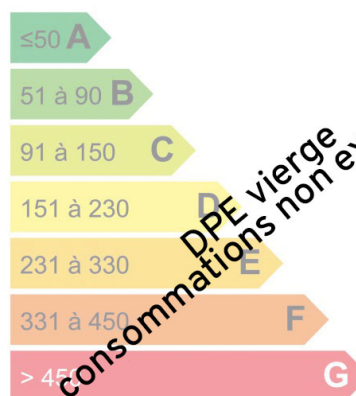

TERRAIN AVEC PERMIS ACCEPTE

SOUS COMPROMIS - Grand terrain de près de 3690m² situé au centre des Houches vendu avec permis de construire pour un chalet de 230m² purgé de tous recours. Emplacement de choix à proximité immédiate des pistes de ski débutant du tourchet et seulement quelques minutes des remontées de Bellevue et du Prarion. Vue dégagée et sublime sur le massif du Mont-Blanc.

Logement économe

Logement énergivore

Faible émission de GES

Forte émission de GES