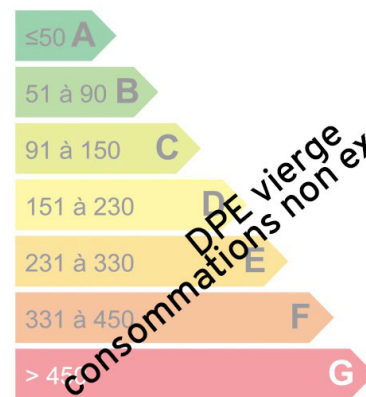

Logement économe