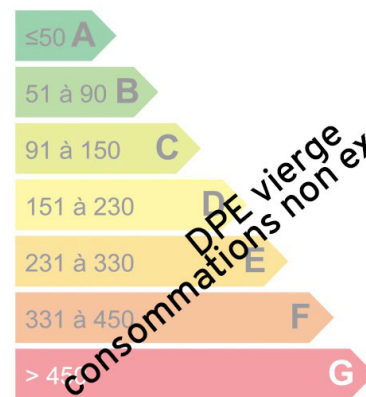

TERRAIN AVEC PERMIS ACCEPTE

SOUS COMPROMIS - Grand terrain de près de 3690m² situé au centre des Houches vendu avec permis de construire pour un chalet de 230m² purgé de tous recours. Emplacement de choix à proximité immédiate des pistes de ski débutant du tourchet et seulement quelques minutes des remontées de Bellevue et du Prarion. Vue dégagée et sublime sur le massif du Mont-Blanc.

Logement économe

Logement énergivore

Faible émission de GES

Forte émission de GES