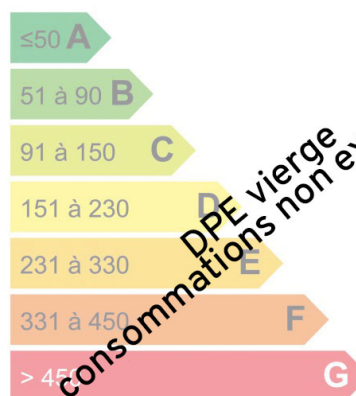

Logement économe