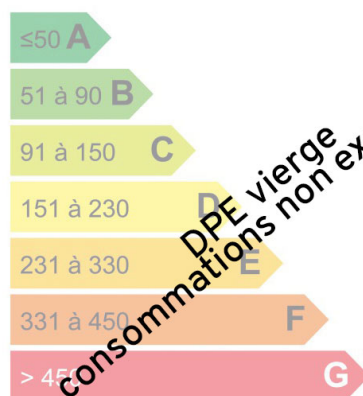

Logement économe