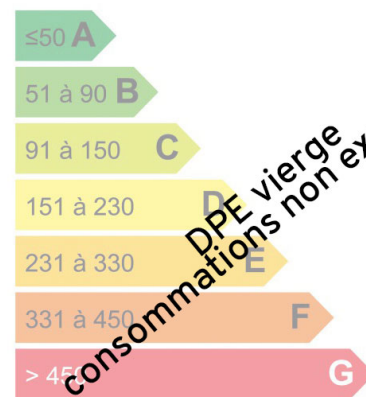

TERRAIN AVEC PERMIS - LES HOUCHES CHAVANTS

SOUS OFFRE - Terrain vendu avec permis de construire pour un chalet d'une surface de 187m² habitable et garage de 36m². Parcelle de 649m² située dans le secteur calme, résidentiel et recherché des Chavants avec magnifique vue sur le massif du Mont-Blanc.

Vous retrouverez dans ce chalet : au 1er niveau, un garage, une entrée, un ski-room, une buanderie, un local technique.

Au 2ème niveau, un grand séjour/cuisine de plus de 50m² avec cellier avec accès terrasse exposée Sud.

Au 3ème niveau, une chambre master avec salle de bains et WC en suite, 2 chambres et une salle de bains, un WC.

Au dernier niveau, une chambre master avec salle de bains en suite et dressing. Un grand dortoir avec placard.

Les informations sur les risques auxquels ce bien est exposé sont disponibles sur le site Géorisques : www.georisques.gouv.fr

Logement économe