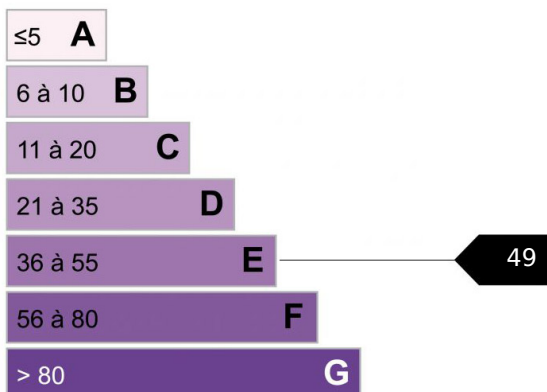

Logement économe

Faible émission de GES