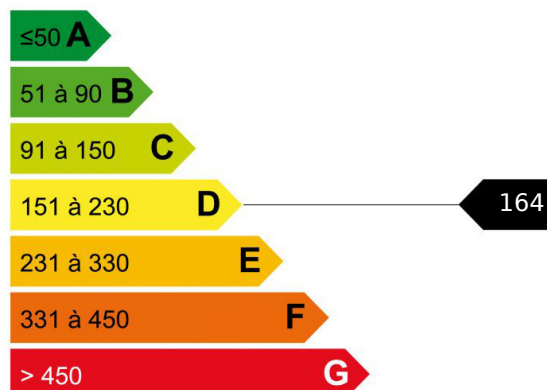

3 pièces Chamonix proche centre

LES PECLES - Dans une maison de pays chargée d'histoire, appartement 3 pièces en duplex. Entrée, séjour, coin cuisine, balcon plein sud avec vue magnifique sur le Mont Blanc, 2 chambres à coucher et une salle de bain.

En annexe, une cave. Possibilité d'un garage fermé en sus.

Logement économe

Logement économe

Faible émission de GES

Forte émission de GES