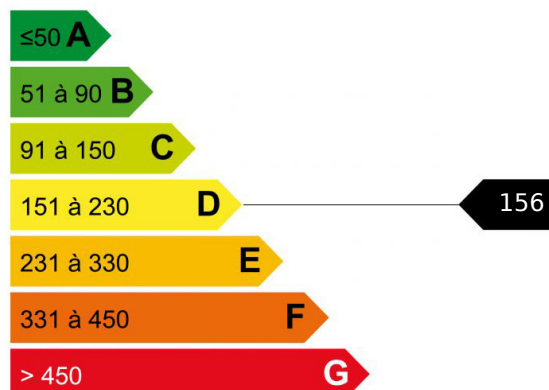

3 PIECES VALLORCINE

L'appartement porte de Vallorcine est un 3 pièces est situé dans une résidence de tourisme haut de gamme à quelques mètres seulement à pied du téléphérique, du col de Balme et de la gare. Chamonix est accessible en seulement 20 minutes, et la frontière Suisse à 5 minutes. 2 chambres, 1 salle de bains. Pour vous détendre, la résidence vous propose piscine, sauna, salle de sport et restaurant avec grande terrasse ensoleillée. Un très agréable pied à terre dans la vallée de Chamonix, loin de la pollution et des nuisances.

Logement économe

Logement énérgivore

Faible émission de GES

Forte émission de GES