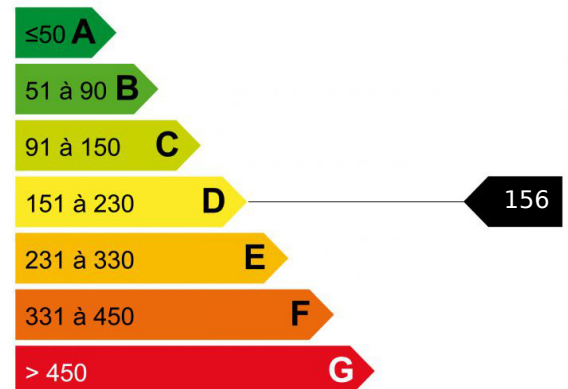

## 3 PIECES VALLORCINE

L'appartement porte de Vallorcine est un 3 pièces est situé dans une résidence de tourisme haut de gamme à quelques mètres seulement à pied du téléphérique, du col de Balme et de la gare. Chamonix est accessible en seulement 20 minutes, et la frontière Suisse à 5 minutes. 2 chambres, 1 salle de bains. Pour vous détendre, la résidence vous propose piscine, sauna, salle de sport et restaurant avec grande terrasse ensoleillée. Un très agréable pied à terre dans la vallée de Chamonix, loin de la pollution et des nuisances.

### Logement économe