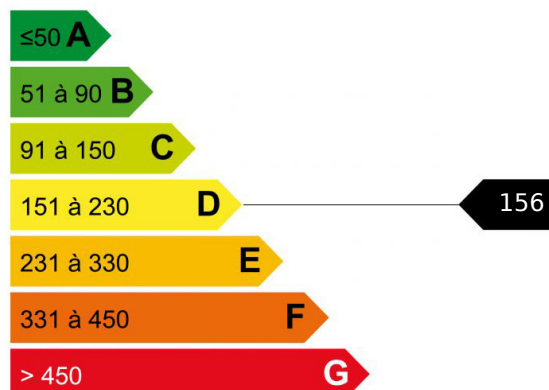

## 3 PIECES VALLORCINE

L'appartement porte de Vallorcine est un 3 pièces est situé dans une résidence de tourisme haut de gamme à quelques mètres seulement à pied du téléphérique, du col de Balme et de la gare. Chamonix est accessible en seulement 20 minutes, et la frontière Suisse à 5 minutes. 2 chambres, 1 salle de bains. Pour vous détendre, la résidence vous propose piscine, sauna, salle de sport et restaurant avec grande terrasse ensoleillée. Un très agréable pied à terre dans la vallée de Chamonix, loin de la pollution et des nuisances.

### Logement économe

### Faible émission de GES