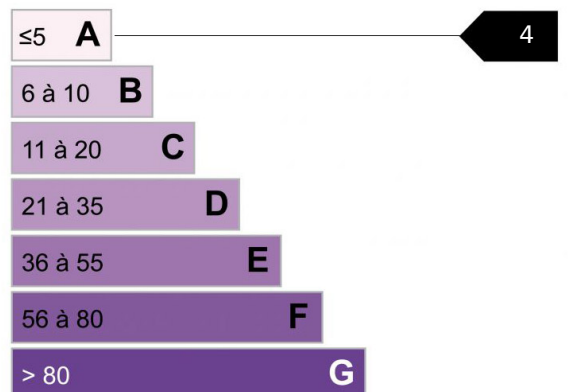

Logement économe

Faible émission de GES