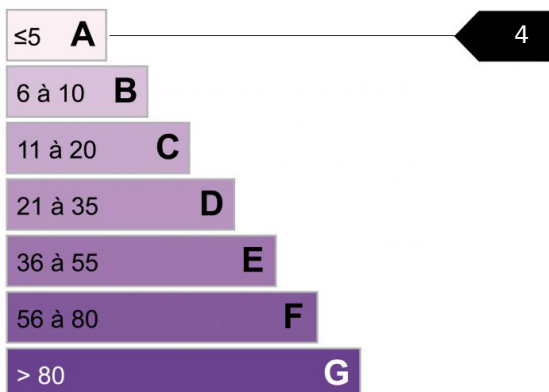

Logement énérgivore

Faible émission de GES