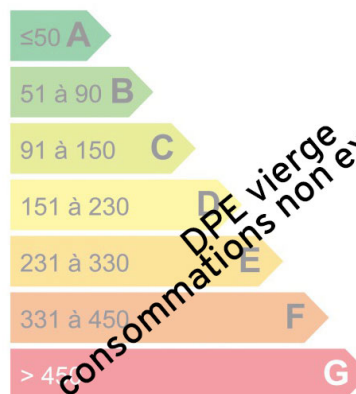

Logement énergivore

Faible émission de GES