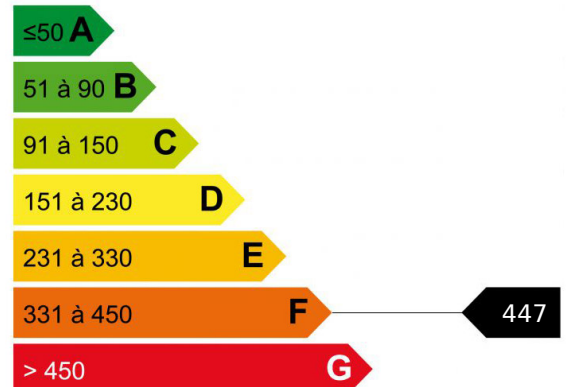

PETIT CHALET LES HOUCHES

Le Chalet CLAUDIE, est situé dans un secteur calme et résidentiel des Houches, à seulement 5 minutes de Chamonix. Chalet mitoyen de 78 m² à rénover avec une possibilité d'agrandissement. Entrée, 3 chambres, une salle de douche, un séjour lumineux avec cuisine ouverte, une grande terrasse Sud Ouest et une jolie vue Sur le massif du Mont-Blanc.

Logement économe

Logement énergivore

Faible émission de GES

Forte émission de GES