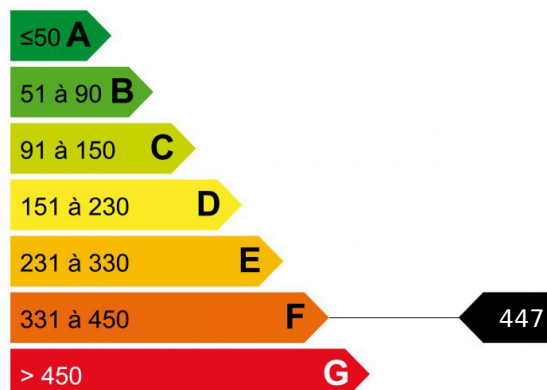

## PETIT CHALET LES HOUCHES

Le Chalet CLAUDIE, est situé dans un secteur calme et résidentiel des Houches, à seulement 5 minutes de Chamonix. Chalet mitoyen de 78 m<sup>2</sup> a rénover avec une possibilité d'agrandissement. Entrée, 3 chambres, une salle de douche, un séjour lumineux avec cuisine ouverte, une grande terrasse Sud Ouest et une jolie vue Sur le massif du Mont-Blanc.

### Logement économe

### Faible émission de GES