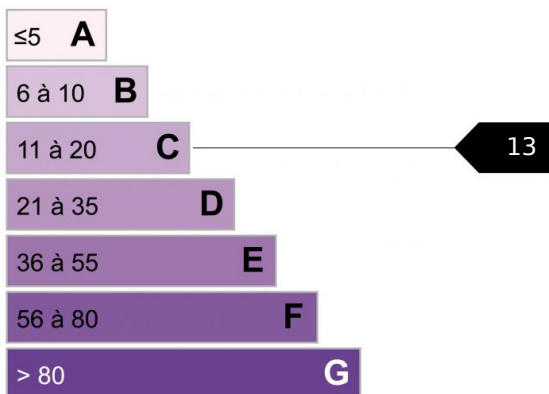

Logement énergivore

Faible émission de GES