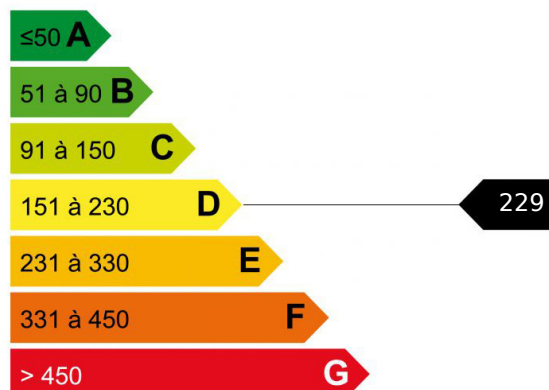

CHALET 5 CHAMBRES LES HOUCHES

Chalet DU CLOS, niché dans un quartier résidentiel calme, à quelques minutes du centre des Houches et 5 minutes de Chamonix. Belles factures, lumineux et moderne. Joli chalet cosy offrant un séjour avec poêle à bois, cuisine équipée ouverte, espace repas, terrasse plein sud. 2 chambres en suite, 3 chambres, salle de bains, garage, buanderie. Le jardin vous offre un très beau panorama sur toute la chaîne du Mont-Blanc avec un emplacement pour Jacuzzi.

Logement économe

Logement énergivore

Faible émission de GES

Forte émission de GES