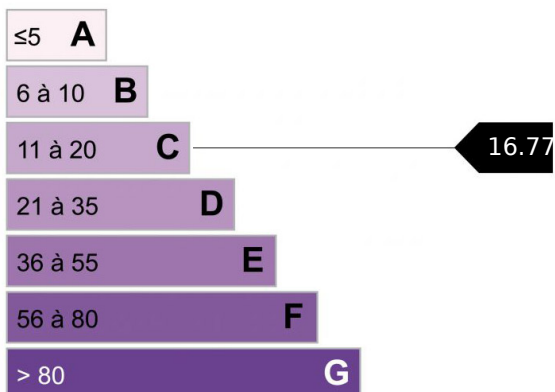

Logement énergivore

Faible émission de GES