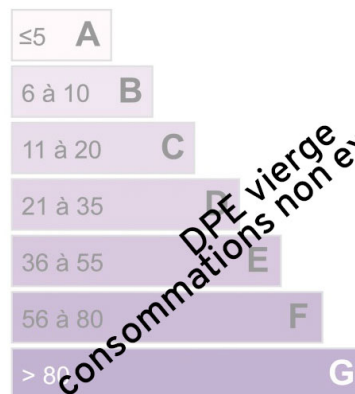

REFUGE CHAMONIX BOIS PRIN

Secteur des Bois Prins, un refuge bâti sur deux parcelles de 873m². À une dizaine de minutes à pied du centre de Chamonix, des pistes du Brevent et des commerces. Vue dégagée sur le Mont-Blanc. Disposition comme suit : un couloir d'entrée, une pièce avec cuisine, salle de douche avec toilette, chambre en sous-pente. Rénovation complète à prévoir.

Logement économe

Logement énergivore

Faible émission de GES

Forte émission de GES