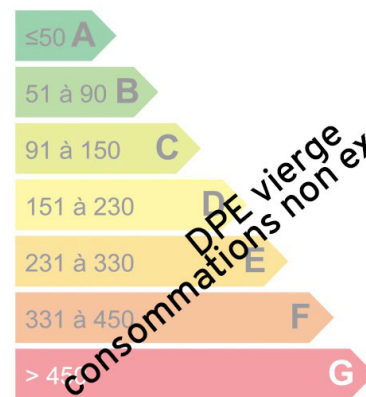

REFUGE CHAMONIX BOIS PRIN

Secteur des Bois Prins, un refuge bâti sur deux parcelles de 873m². À une dizaine de minutes à pied du centre de Chamonix, des pistes du Brevent et des commerces. Vue dégagée sur le Mont-Blanc. Disposition comme suit : un couloir d'entrée, une pièce avec cuisine, salle de douche avec toilette, chambre en sous-pente. Rénovation complète à prévoir.

Logement économe

Logement énergivore

Faible émission de GES

Forte émission de GES