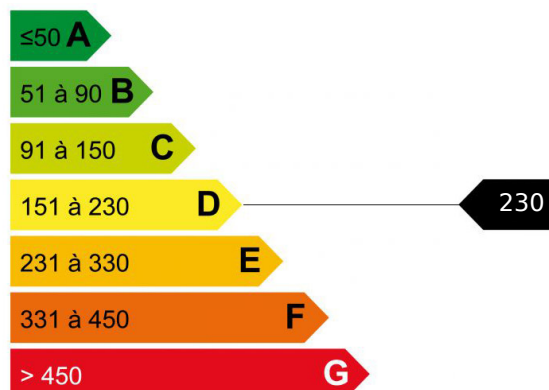

2 PIECES CENTRE CHAMONIX

L'Appartement COURMAYEUR 2 pièces en excellent état est situé dans le centre de Chamonix, proximité immédiate des commerces et restaurants de la rue principale. Très bien agencé, décoré avec gout, il offre 36 m², avec entrée, cuisine américaine entièrement équipée, séjour ouvrant sur un grand balcon avec une vue superbe sur la chaîne du Mont-Blanc, chambre avec grand placard intégré et une salle de douche avec WC. Parking privé au sous-sol et jouissance d'un casier à skis.

Prestations

Double vitrage, Ascenseur, Digicode

Logement économe

Logement énergivore

Faible émission de GES

Forte émission de GES