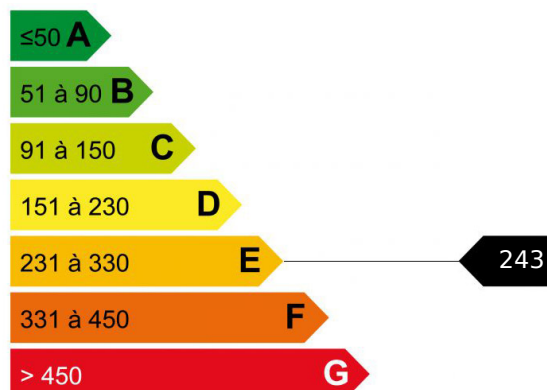

STUDIO CHAMONIX PROCHE CENTRE

Appartement BELVEDERE dans le quartier des Nants à proche du centre de Chamonix et des remontées mécaniques du Brévent. Petite copropriété dans un quartier calme, très joli studio totalement rénové séjour avec cuisine ouverte, une salle de douche avec toilettes. Studio équipé de placards intégrés, 3 couchages escamotables haute qualité. Un balcon avec un grand cagibi, accès au parking extérieur de la résidence. Appartement lumineux et très cosy.

Prestations

Double vitrage, Meublé

Logement économe

Logement énergivore

Faible émission de GES

Forte émission de GES