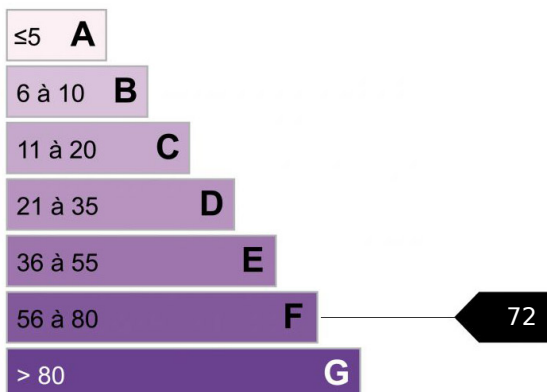

Logement énergivore

Faible émission de GES