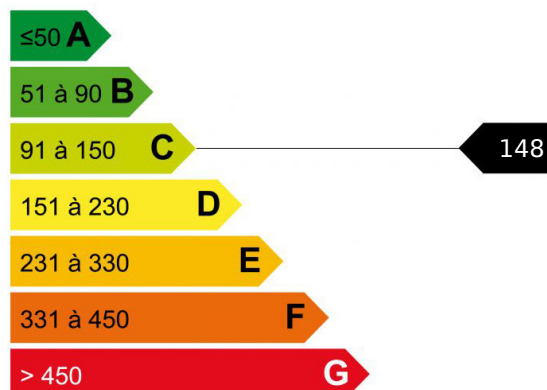

Logement économe