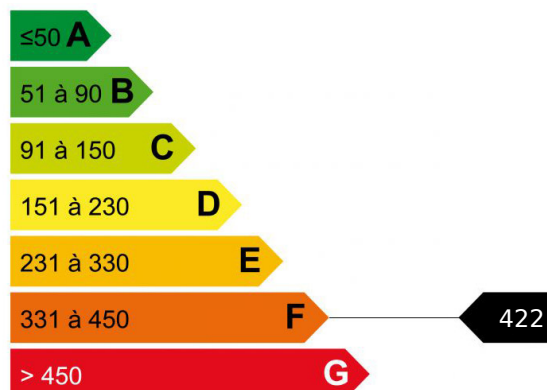

CHALET 3 CHAMBRES LES HOUCHES

Chalet DEMOISELLE est situé aux Houches à seulement quelques minutes de Chamonix et dans le centre du village, accès à toutes les commodités à pieds. Très joli chalet mitoyen sur 2 niveaux comprenant : entrée, séjour avec cuisine ouverte donnant sur le jardin Sud-Est, très jolie vue sur la chaîne du mont-blanc, à l'étage 2 chambres, salle de bains et mezzanine/chambre. Grande cave et garage.

Prestations

Double vitrage

Logement économe

Logement énergivore

Faible émission de GES

Forte émission de GES