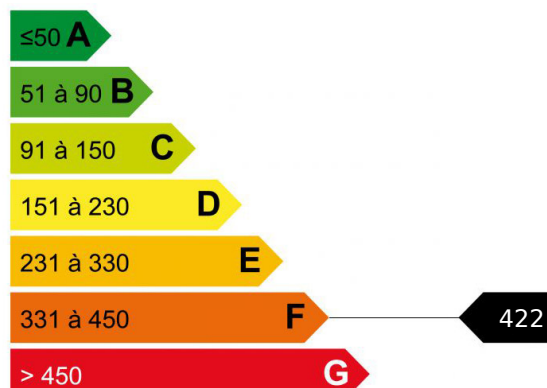

CHALET 3 CHAMBRES LES HOUCHES

Chalet DEMOISELLE est situé aux Houches à seulement quelques minutes de Chamonix et dans le centre du village, accès à toutes les commodités à pieds. Très joli chalet mitoyen sur 2 niveaux comprenant : entrée, séjour avec cuisine ouverte donnant sur le jardin Sud-Est, très jolie vue sur la chaîne du mont-blanc, à l'étage 2 chambres, salle de bains et mezzanine/chambre. Grande cave et garage.

Prestations

Double vitrage

Logement économe

Logement énergivore

Faible émission de GES

Forte émission de GES