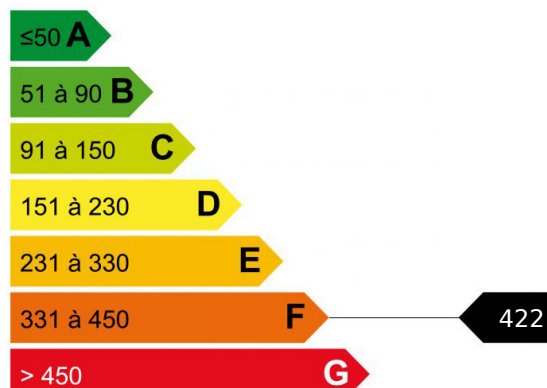

Logement économe