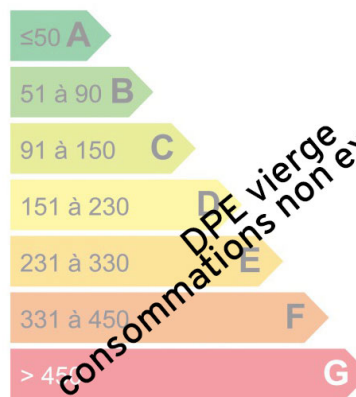

APPARTEMENT MAJESTIC

Prestations

Ascenseur, Digicode, Gardien

Appartement MAJESTIC - Appartement 2 pièces situé au dernier étage d'une résidence historique au cœur de Chamonix proche de toutes commodités. Vue sublime sur le massif et la ville de Chamonix. Il se compose comme suit : entrée, salle de bains, toilette, salon avec cuisine ouverte, une chambre à coucher. A rénover, possibilité de 2 chambres. Belle hauteur sous plafond qui procure une sensation de volume. En annexe, un casier à ski et l'accès au parking privé de la résidence. Vendu non meublé.

Logement économe

Logement énergivore

Faible émission de GES

Forte émission de GES