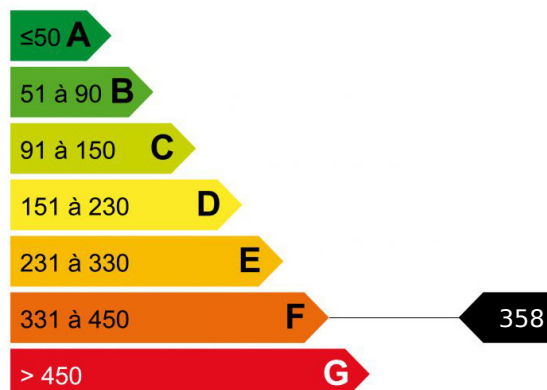

2 PIECES LES HOUCHES VILLAGE

ARANDELLYS est un joli appartement rénové avec gout et qualité, à seulement 10 minutes de Chamonix, au centre du village des Houches, et à 5 minutes du domaine skiable du Prarion. Spacieux, il offre un très joli panorama sur la chaîne du Mont-Blanc, un séjour lumineux avec une cuisine ouverte, des grands rangements, une chambre en suite avec salle de douche. Appartement chaleureux et design. Une cave en sous-sol.

Prestations

Ascenseur, Tennis, Four, Lave-vaisselle, Plaque de cuisson, Vaisselle

Logement économe

Logement énergivore

Faible émission de GES

Forte émission de GES