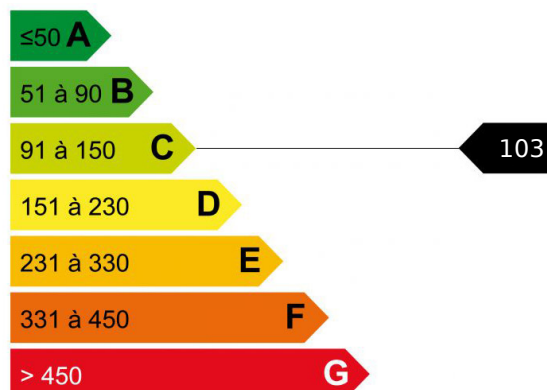

APPARTEMENT CHAMONIX CENTRE BREVENT

Appartement BREVENT situé au pied du télécabine du brévent. Beau 2 pièces offrant une confortable surface et un beau balcon face à la chaîne du Mont-Blanc. Entrée, chambre double, toilettes indépendants, salle de bains, espace cuisine, séjour lumineux avec de grandes baies vitrées. Vue dominante sur chamonix, et le massif. Cave, casier à ski et accès au parking privé de la résidence. A 5 minutes à pied de la rue piétonne et 3 minutes du ski.

Prestations

Gardien, Interphone

Logement économe

Logement économe

Faible émission de GES

Forte émission de GES