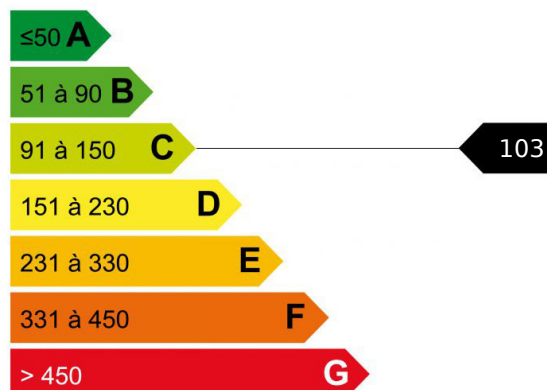

APPARTEMENT CHAMONIX CENTRE BREVENT

Prestations

Gardien, Interphone

Appartement BREVENT situé au pied du télécabine du brévent. Beau 2 pièces offrant une confortable surface et un beau balcon face à la chaîne du Mont-Blanc. Entrée, chambre double, toilettes indépendants, salle de bains, espace cuisine, séjour lumineux avec de grandes baies vitrées. Vue dominante sur chamonix, et le massif. Cave, casier à ski et accès au parking privé de la résidence. A 5 minutes à pied de la rue piétonne et 3 minutes du ski.

Logement économe

Logement économe

Faible émission de GES

Forte émission de GES