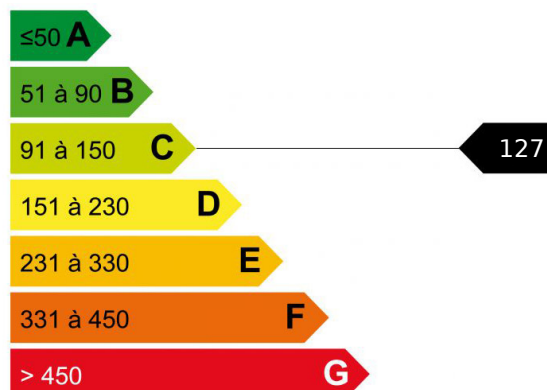

Logement économe