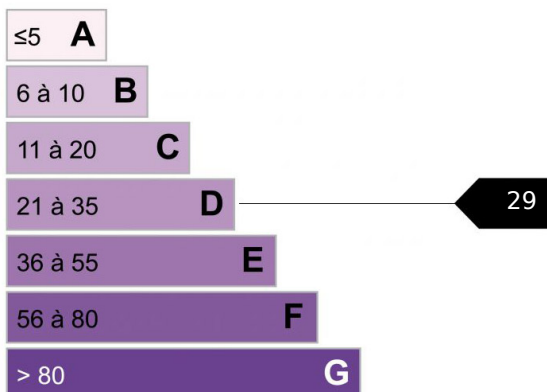

Logement économe

Faible émission de GES