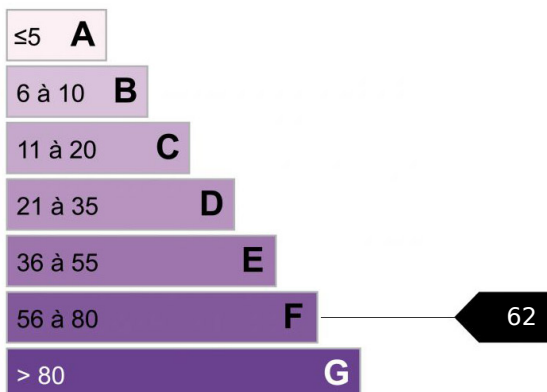

Logement énergivore

Faible émission de GES