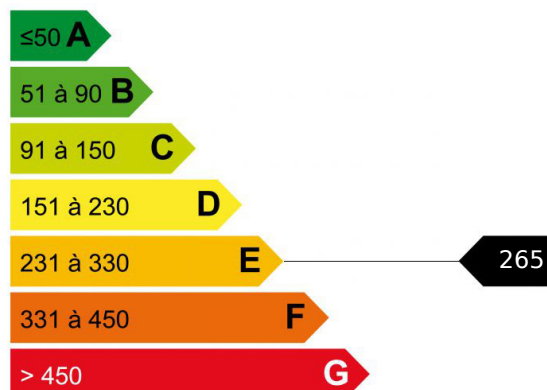

Logement économe