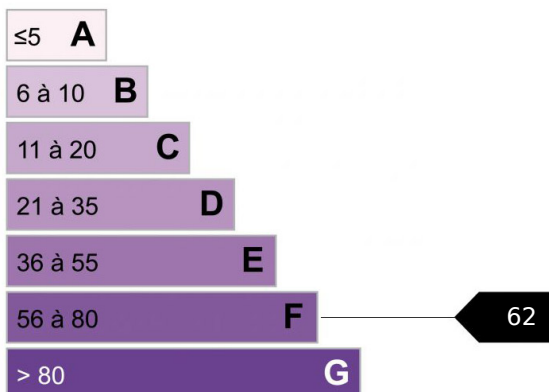

Logement énergivore

Faible émission de GES