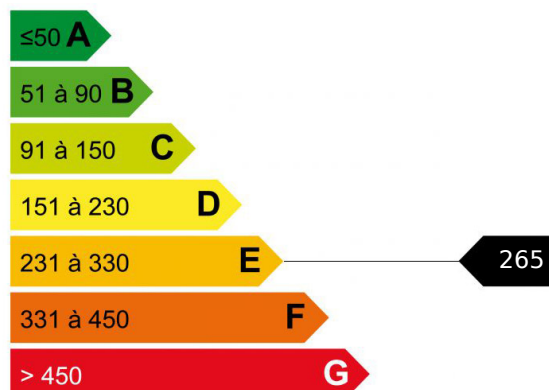

Logement économe