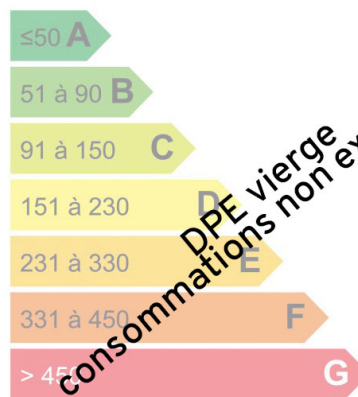

TERRAIN VALLORCINE

Petit village de montagne. Terrain constructible d'une surface de 873 m². Jolie vue dégagée.

Logement économe

Logement énergivore

Faible émission de GES

Forte émission de GES

DPE vierge
consommations non exploitables