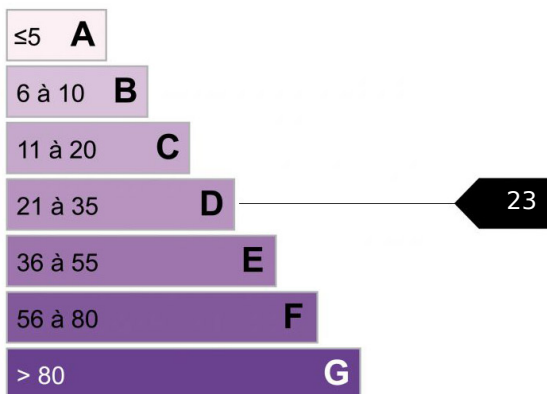

Logement économe

Faible émission de GES