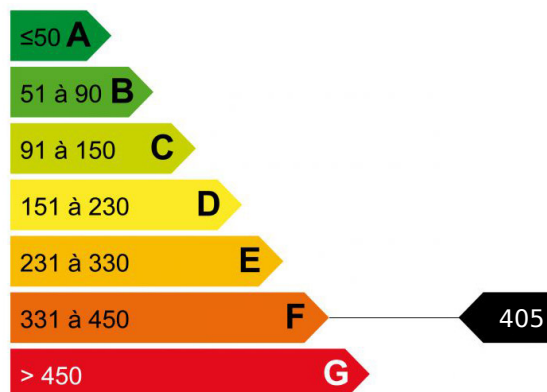

CHALET 2 CHAMBRES CHAMONIX

LE MOUILLES : Chalet, situé dans le secteur recherché des Mouilles, à proximité du centre de Chamonix. Ancienne maison de pays restaurée, vendue meublée. Entrée, grand débarras buanderie, cuisine équipée ouverte, coin repas, cheminée en pierre, espace salon. A l'étage, grande chambre, salle de bains avec baignoire et douche, dressing. Possibilité de rajouter une petite chambre. Mazot ancien totalement équipé avec une chambre et une salle de douche toilettes. Joli terrain paysagé avec vue dominante et dégagée sur la chaîne du Brévent.

Prestations

Cheminée, Meublé, Éclairage extérieur

Logement économe

Logement économe

Faible émission de GES

Forte émission de GES