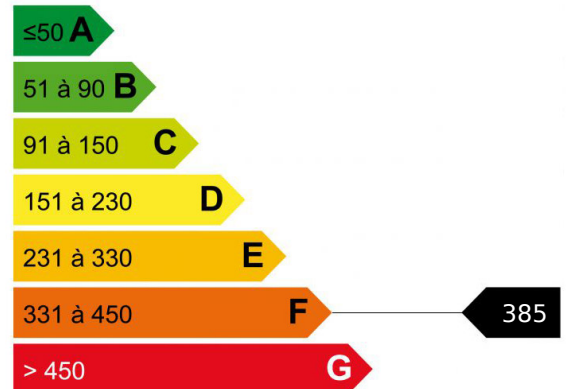

Logement économe