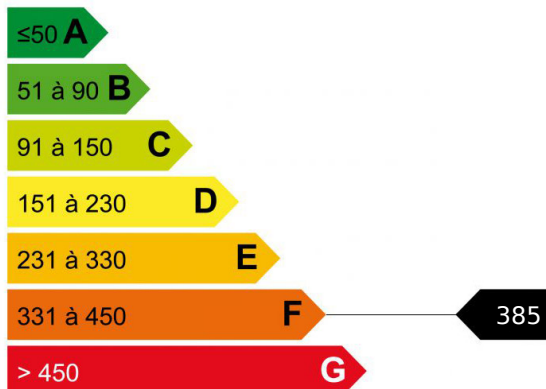

Logement économe