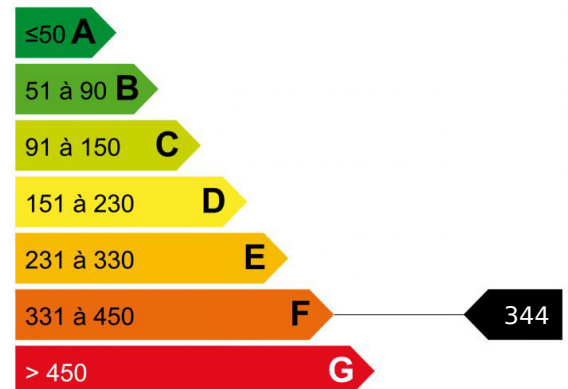

Logement économe