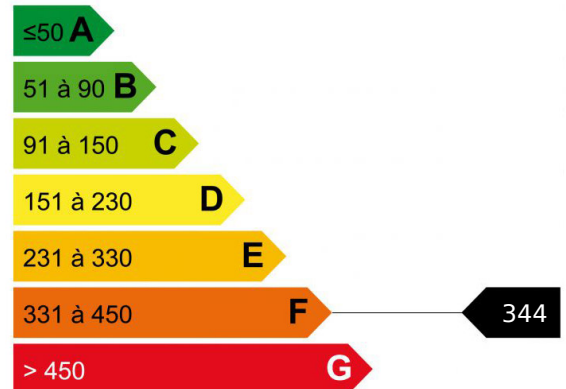

Logement économe