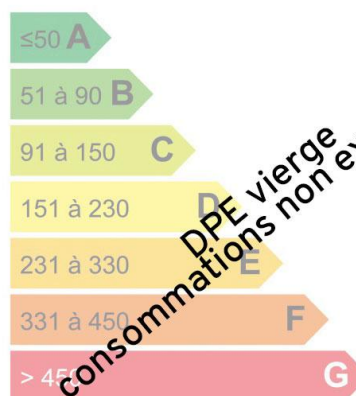

Logement économe

Logement énergivore

Faible émission de GES