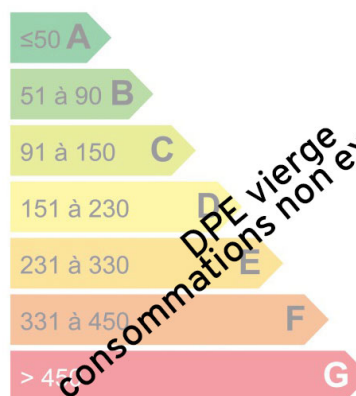

CHALET 3 CHAMBRES CHAMONIX

Prestations

Cheminée

CHALET RIVES, - situé dans le secteur résidentiel des Bossons, a quelques minutes du centre de Chamonix ce chalet est édifié sur un joli terrain de 750 m² avec une vue dégagée sur le massif du Mont-Blanc. 130 m² réparti comme suit : garage, entrée, buanderie chaufferie. 2 chambres, salle de bains, cuisine, séjour. Une grand espace chambre et salle de bains. Chalet a rénover.

Logement économe

Logement énergivore

Faible émission de GES

Forte émission de GES