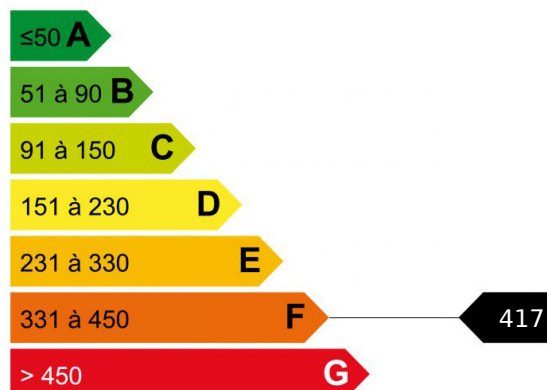

2 PIECES LES HOUCHES CHAVANTS

Appartement CHATEAU D- Dans le quartier prisé des Chavants aux Houches. Skis aux pieds, résidence bien entretenue et très calme, duplex 2 pièces de 32 m² fonctionnel. Un balcon orienté Sud-Est sur la chaîne du Mont-Blanc. Pas de vis à vis, équipé 4 personnes, casier à skis et 2 places privées de parking en sous-sol.

Prestations

Double vitrage, Meublé

Logement économe

Logement énergivore

Faible émission de GES

Forte émission de GES