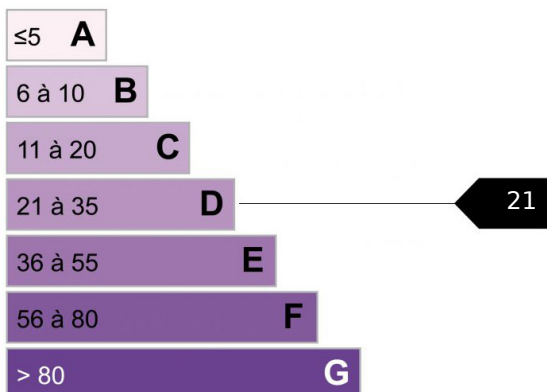

Logement énergivore

Faible émission de GES