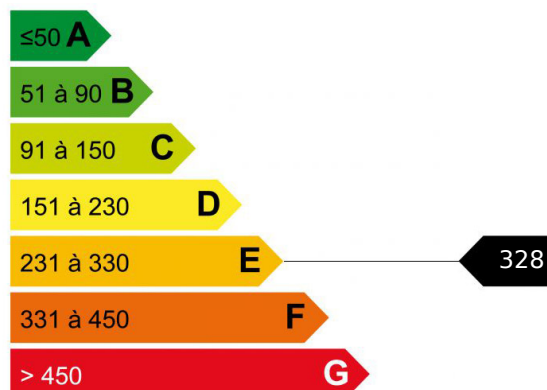

Logement économe