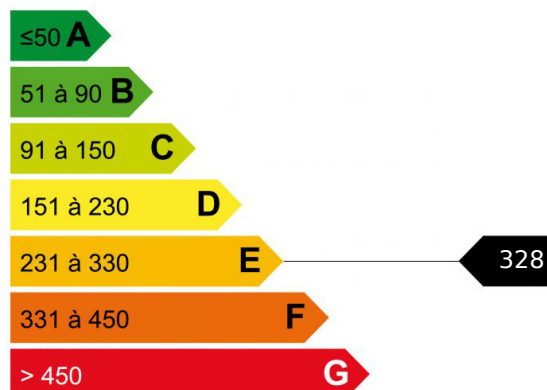

3 pièces Les Houches ski au pied

Prestations

Digicode, Piscine

Aux Houches, appartement 2 pièces avec cabine au pied des pistes de ski du Prarion. Situé au 1er niveau du bâtiment, il dispose d'une entrée, un séjour avec cuisine ouverte, un canapé et une table à manger. Une chambre à part avec du rangement, une salle de bain et un toilette séparé. Grand balcon exposé Nord/Est/Ouest avec une belle vue dégagée sur la chaîne du Mont-Blanc.

Résidence avec piscine chauffée/couverte et salle de sport.

En annexe de l'appartement, une cave et une casier à ski.

Logement économe

Logement énergivore

Faible émission de GES

Forte émission de GES