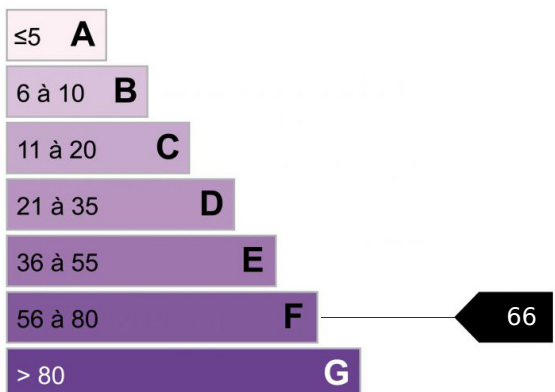

Logement énergivore

Faible émission de GES