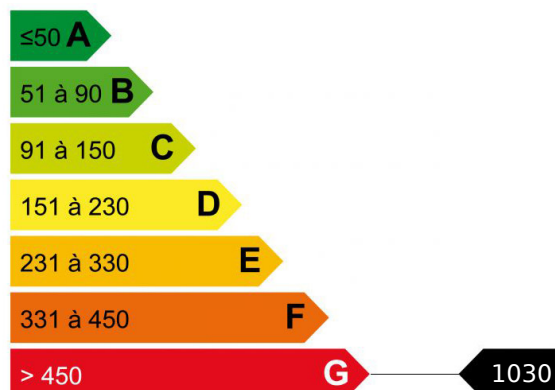

Mazot Chamonix centre Brévent

Sur les pistes du Brévent, dominant Chamonix avec un ensoleillement maximum, mazot d'alpages de 42 m² comprenant : séjour avec cuisine, 2 chambres, salle de bains. Toiture neuve en 2017, électricité remise aux normes, doubles vitrages, réfection totale des peintures extérieures récentes. Un petit pied a terre au pays du mont-blanc dans un coin bucolique, pour amoureux de la nature !

Logement économe

Logement énergivore

Faible émission de GES

Forte émission de GES