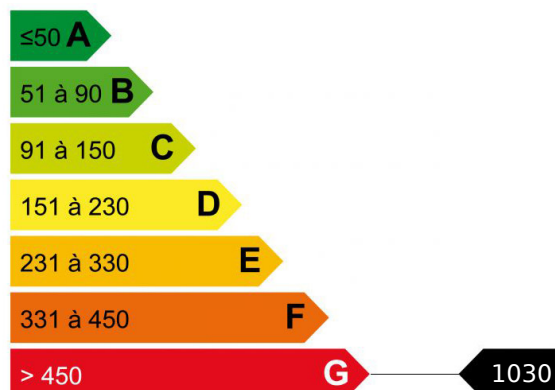

## Mazot Chamonix centre Brévent

Sur les pistes du Brévent, dominant Chamonix avec un ensoleillement maximum, mazot d'alpages de 42 m<sup>2</sup> comprenant : séjour avec cuisine, 2 chambres, salle de bains. Toiture neuve en 2017, électricité remise aux normes, doubles vitrages, réfection totale des peintures extérieures récentes. Un petit pied a terre au pays du mont-blanc dans un coin bucolique, pour amoureux de la nature !

### Logement économe

### Faible émission de GES