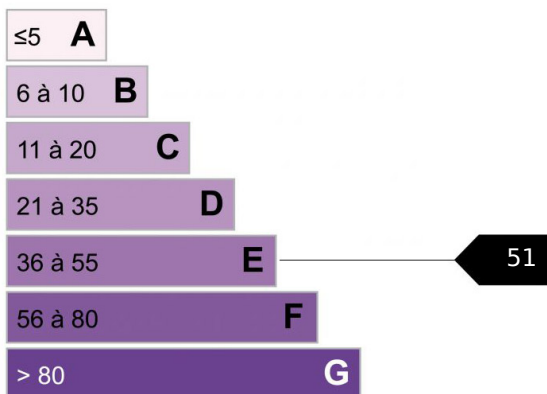

Studio secteur les Gaillands

Secteur calme et verdoyant proche du chamonix centre, studio avec jardin exposé Sud-Ouest. 4 couchages. Parking sous-sol et cave. Idéal pour un pied a terre à la montagne.

Logement économe

Logement énergivore

Faible émission de GES

Forte émission de GES