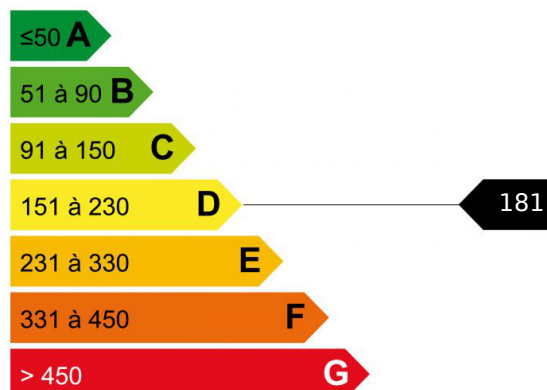

## Studio secteur les Gaillands

Secteur calme et verdoyant proche du chamonix centre, studio avec jardin exposé Sud-Ouest. 4 couchages. Parking sous-sol et cave. Idéal pour un pied a terre à la montagne.

### Logement économe

### Faible émission de GES