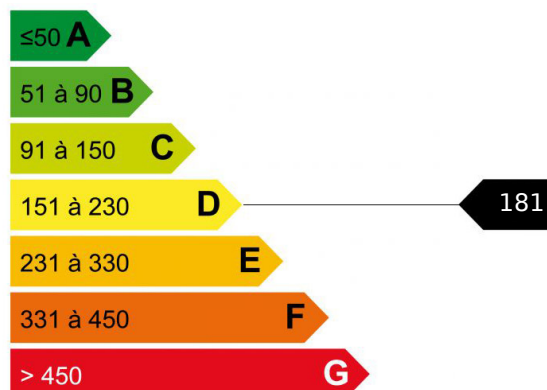

Studio secteur les Gaillands

Secteur calme et verdoyant proche du chamonix centre, studio avec jardin exposé Sud-Ouest. 4 couchages. Parking sous-sol et cave. Idéal pour un pied a terre à la montagne.

Logement économe

Logement énergivore

Faible émission de GES

Forte émission de GES