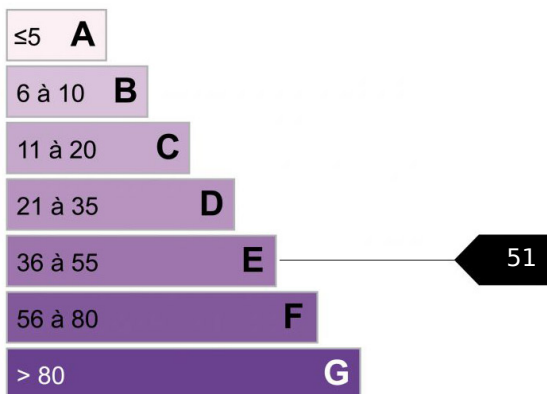

Logement énergivore

Faible émission de GES