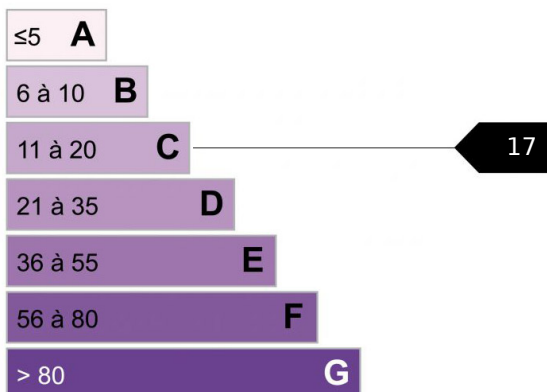

3 pièces centre des Houches

Prestations

Fenêtres coulissantes, Meublé, Stores

Dans une résidence bien située au centre du village des houches, au calme, proche de toutes commodités, 2 pièces en étage élevé avec balcon exposé Sud/Est. Entrée, chambre cabine, chambre double avec velux et grands placards, salle de bains, wc indépendant, séjour avec cuisine ouverte et balcon terrasse. Jolis volumes, charme de la charpente apparente, a découvrir !

Logement économe

Logement énergivore

Faible émission de GES

Forte émission de GES