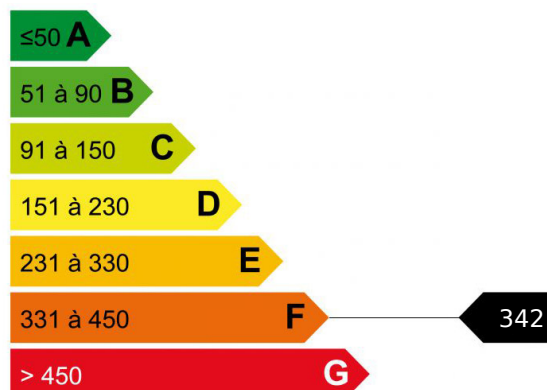

3 pièces centre des Houches

Prestations

Fenêtres coulissantes, Meublé, Stores

Dans une résidence bien située au centre du village des houches, au calme, proche de toutes commodités, 2 pièces en étage élevé avec balcon exposé Sud/Est. Entrée, chambre cabine, chambre double avec velux et grands placards, salle de bains, wc indépendant, séjour avec cuisine ouverte et balcon terrasse. Jolis volumes, charme de la charpente apparente, a découvrir !

Logement économe

Logement énergivore

Faible émission de GES

Forte émission de GES