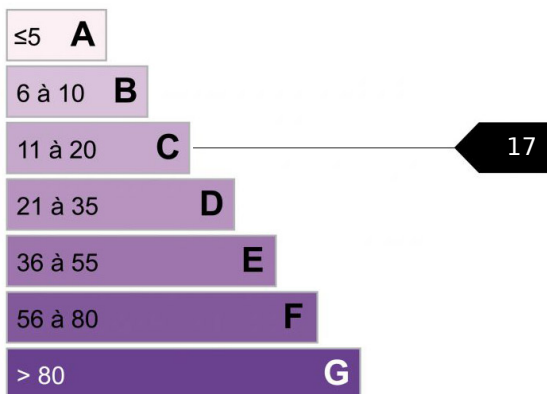

Logement énergivore

Faible émission de GES