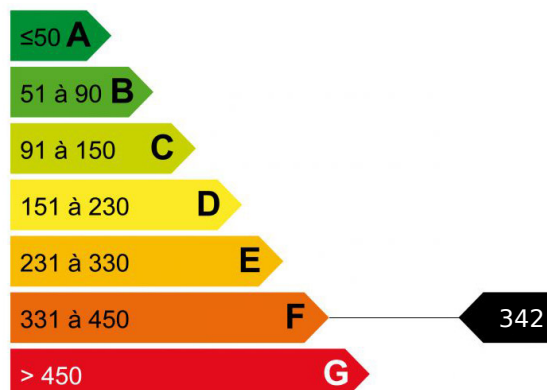

3 pièces centre des Houches

Dans une résidence bien située au centre du village des houches, au calme, proche de toutes commodités, 2 pièces en étage élevé avec balcon exposé Sud/Est. Entrée, chambre cabine, chambre double avec velux et grands placards, salle de bains, wc indépendant, séjour avec cuisine ouverte et balcon terrasse. Jolis volumes, charme de la charpente apparente, a découvrir !

Prestations

Fenêtres coulissantes, Meublé, Stores

Logement économe

Logement énergivore

Faible émission de GES

Forte émission de GES