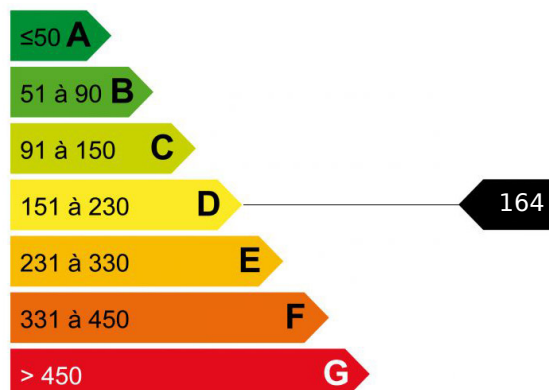

3 pièces Chamonix proche centre

LES PECLES - Dans une maison de pays chargée d'histoire, appartement 3 pièces en duplex. Entrée, séjour, coin cuisine, balcon plein sud avec vue magnifique sur le Mont Blanc, 2 chambres à coucher et une salle de bain.

En annexe, une cave. Possibilité d'un garage fermé en sus.

Logement économe

Logement économe

Faible émission de GES

Forte émission de GES