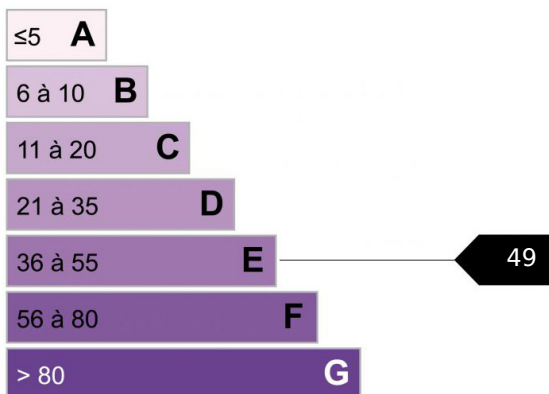

Logement économe

Faible émission de GES