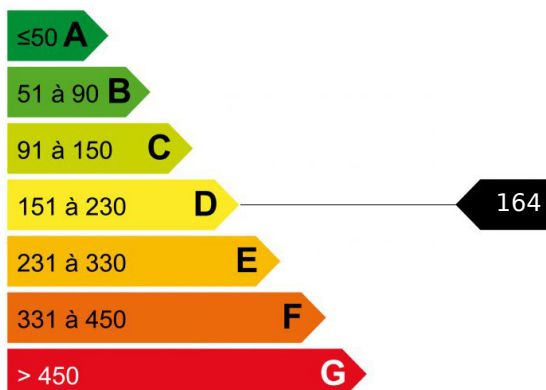

Logement économe