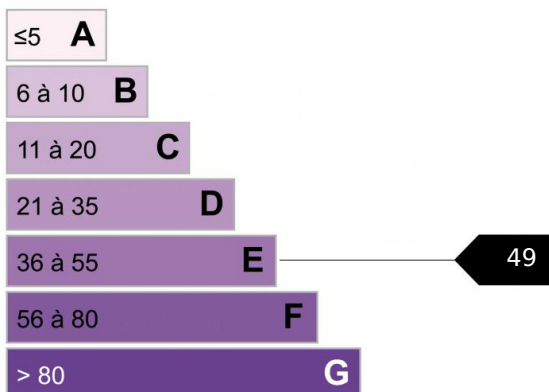

Logement économe

Faible émission de GES