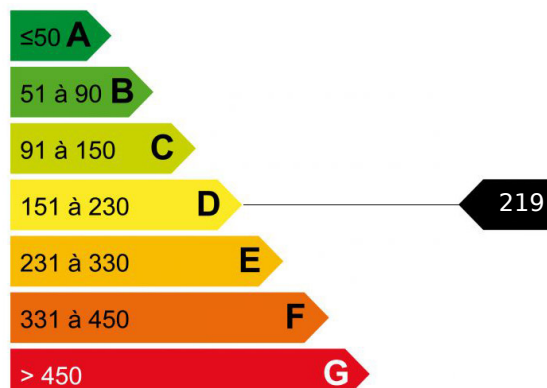

4 PIECES CHAMONIX CENTRE

MAEKA est un appartement duplex très lumineux dans une résidence située à seulement 5 minutes à pied du centre ville de Chamonix. Séjour ouvrant sur un balcon Sud Ouest avec une vue magnifique sur la chaîne du Mont-Blanc, cuisine équipée design, 3 chambres, 2 salles de bains. Parking en sous-sol, cave et casier à skis. Secteur prisé et très calme. rare opportunité !

Logement économe

Logement économe

Faible émission de GES

Forte émission de GES