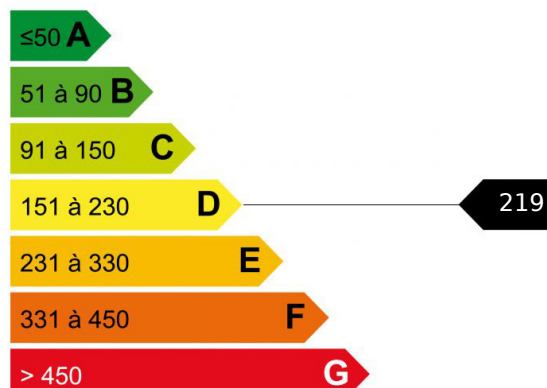

4 PIECES CHAMONIX CENTRE

MAEKA est un appartement duplex très lumineux dans une résidence située à seulement 5 minutes à pied du centre ville de Chamonix. Séjour ouvrant sur un balcon Sud Ouest avec une vue magnifique sur la chaîne du Mont-Blanc, cuisine équipée design, 3 chambres, 2 salles de bains. Parking en sous-sol, cave et casier à skis. Secteur prisé et très calme. rare opportunité !

Logement économe

Logement énergivore

Faible émission de GES

Forte émission de GES