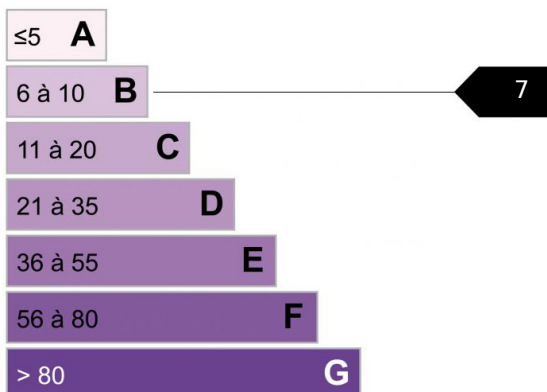

4 PIECES CHAMONIX CENTRE

MAEKA est un appartement duplex très lumineux dans une résidence située à seulement 5 minutes à pied du centre ville de Chamonix. Séjour ouvrant sur un balcon Sud Ouest avec une vue magnifique sur la chaîne du Mont-Blanc, cuisine équipée design, 3 chambres, 2 salles de bains. Parking en sous-sol, cave et casier à skis. Secteur prisé et très calme. rare opportunité !

Logement économe

Logement énergivore

Faible émission de GES

Forte émission de GES