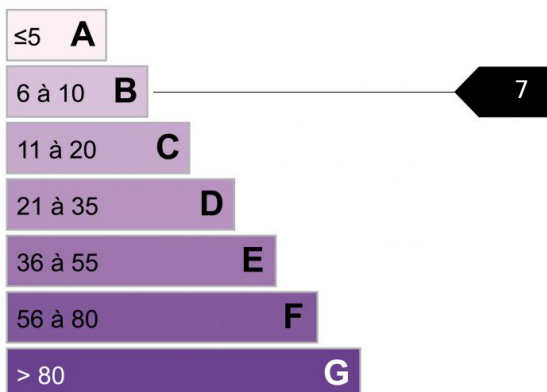

Logement énergivore

Faible émission de GES