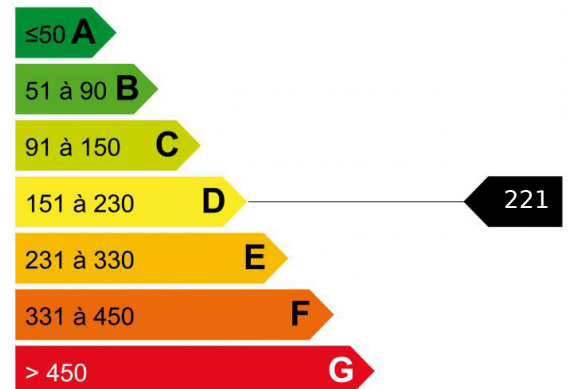

Logement économe