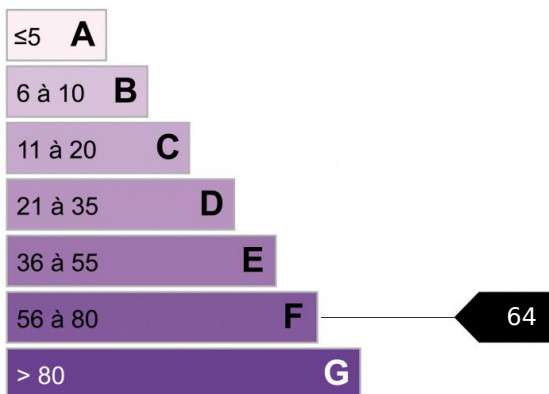

Logement énergivore

Faible émission de GES