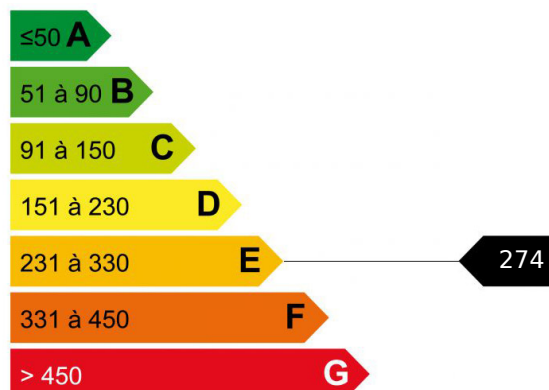

Logement économe