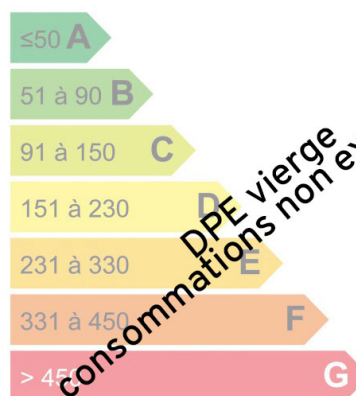

Studio résidence Brevent

Situé au rez-de-chaussé, ce studio se trouve dans une résidence très prisée de Chamonix, à quelques mètres seulement de la remontée du Brevent. Il est composé d'une entrée, d'une salle de bain, un grand séjour avec cuisine, et un coin nuit séparé du reste par un rideau. Un balcon spacieux avec une superbe vue sur la chaîne du Mont-Blanc.

Logement économe

Logement énergivore

Faible émission de GES

Forte émission de GES