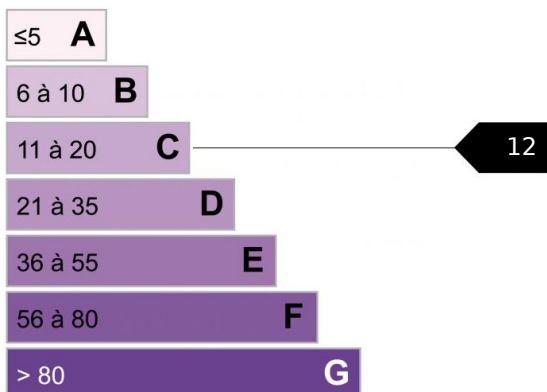

Logement énergivore

Faible émission de GES