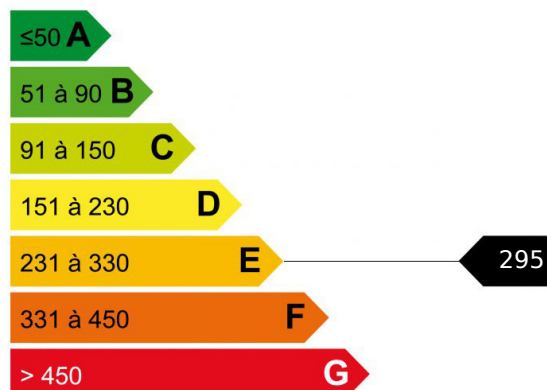

Logement économe