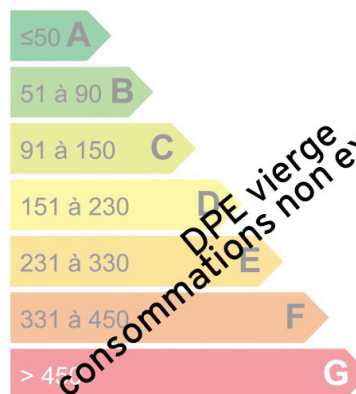

Logement économe