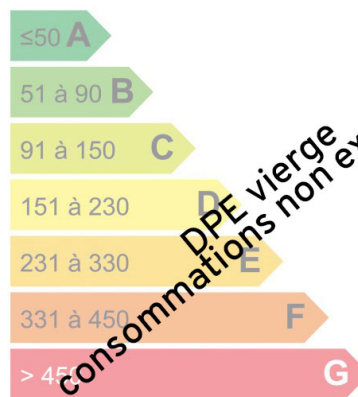

Logement économe