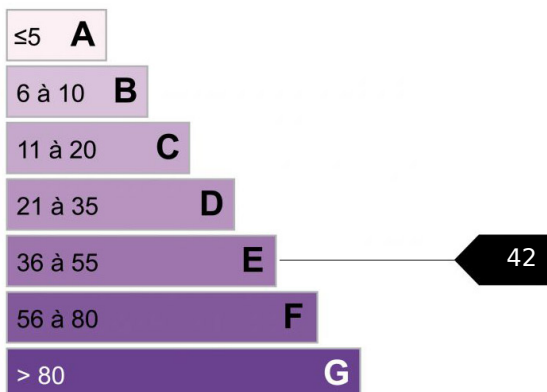

Logement économe

Faible émission de GES