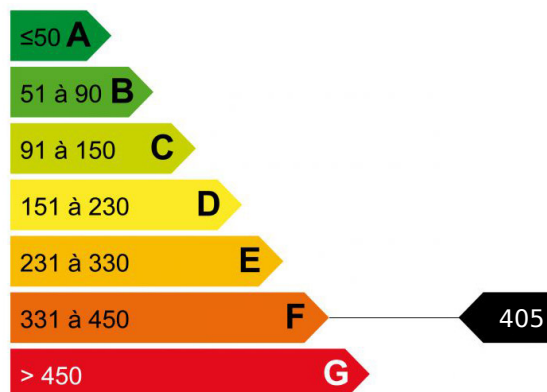

Logement économe