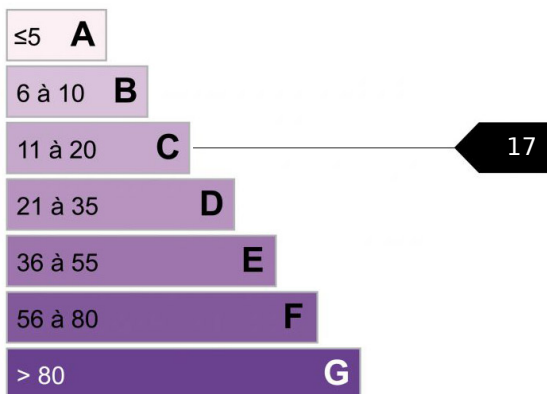

Logement économe

Faible émission de GES